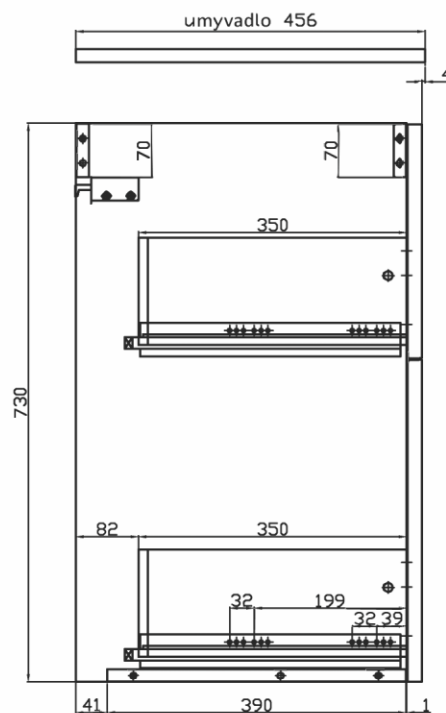

## Omega 80

skříňka pod umyvadlo

rozměrová tolerance výrobce je  $\pm 3\%$

Technický list

# Omega 80 UM

keramické umyvadlo

rozměrová tolerance výrobce je  $\pm 3\%$

hloubka umývací komory: **140 mm**