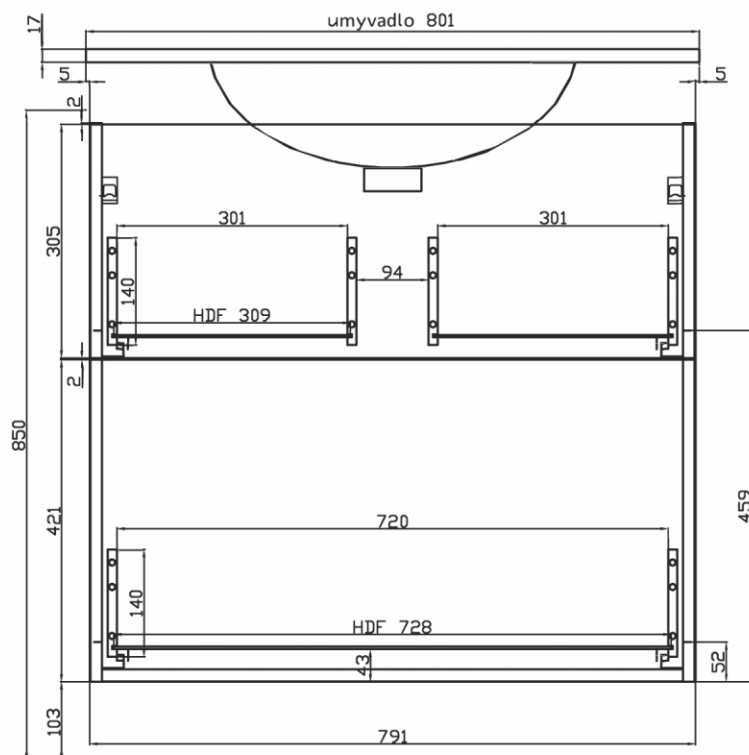

## Omega 80

skříňka pod umyvadlo

rozměrová tolerance výrobce je  $\pm 3\%$

Technický list

# Omega 80 UM

keramické umyvadlo

rozměrová tolerance výrobce je  $\pm 3\%$

hloubka umývací komory: **140 mm**