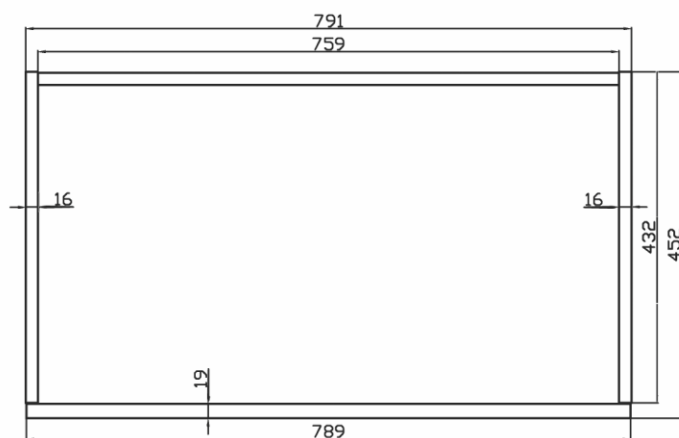

## Omega 80

skříňka pod umyvadlo

rozměrová tolerance výrobce je  $\pm 3\%$

Technický list

# Omega 80 UM

keramické umyvadlo

rozměrová tolerance výrobce je  $\pm 3\%$

hloubka umývací komory: **140 mm**